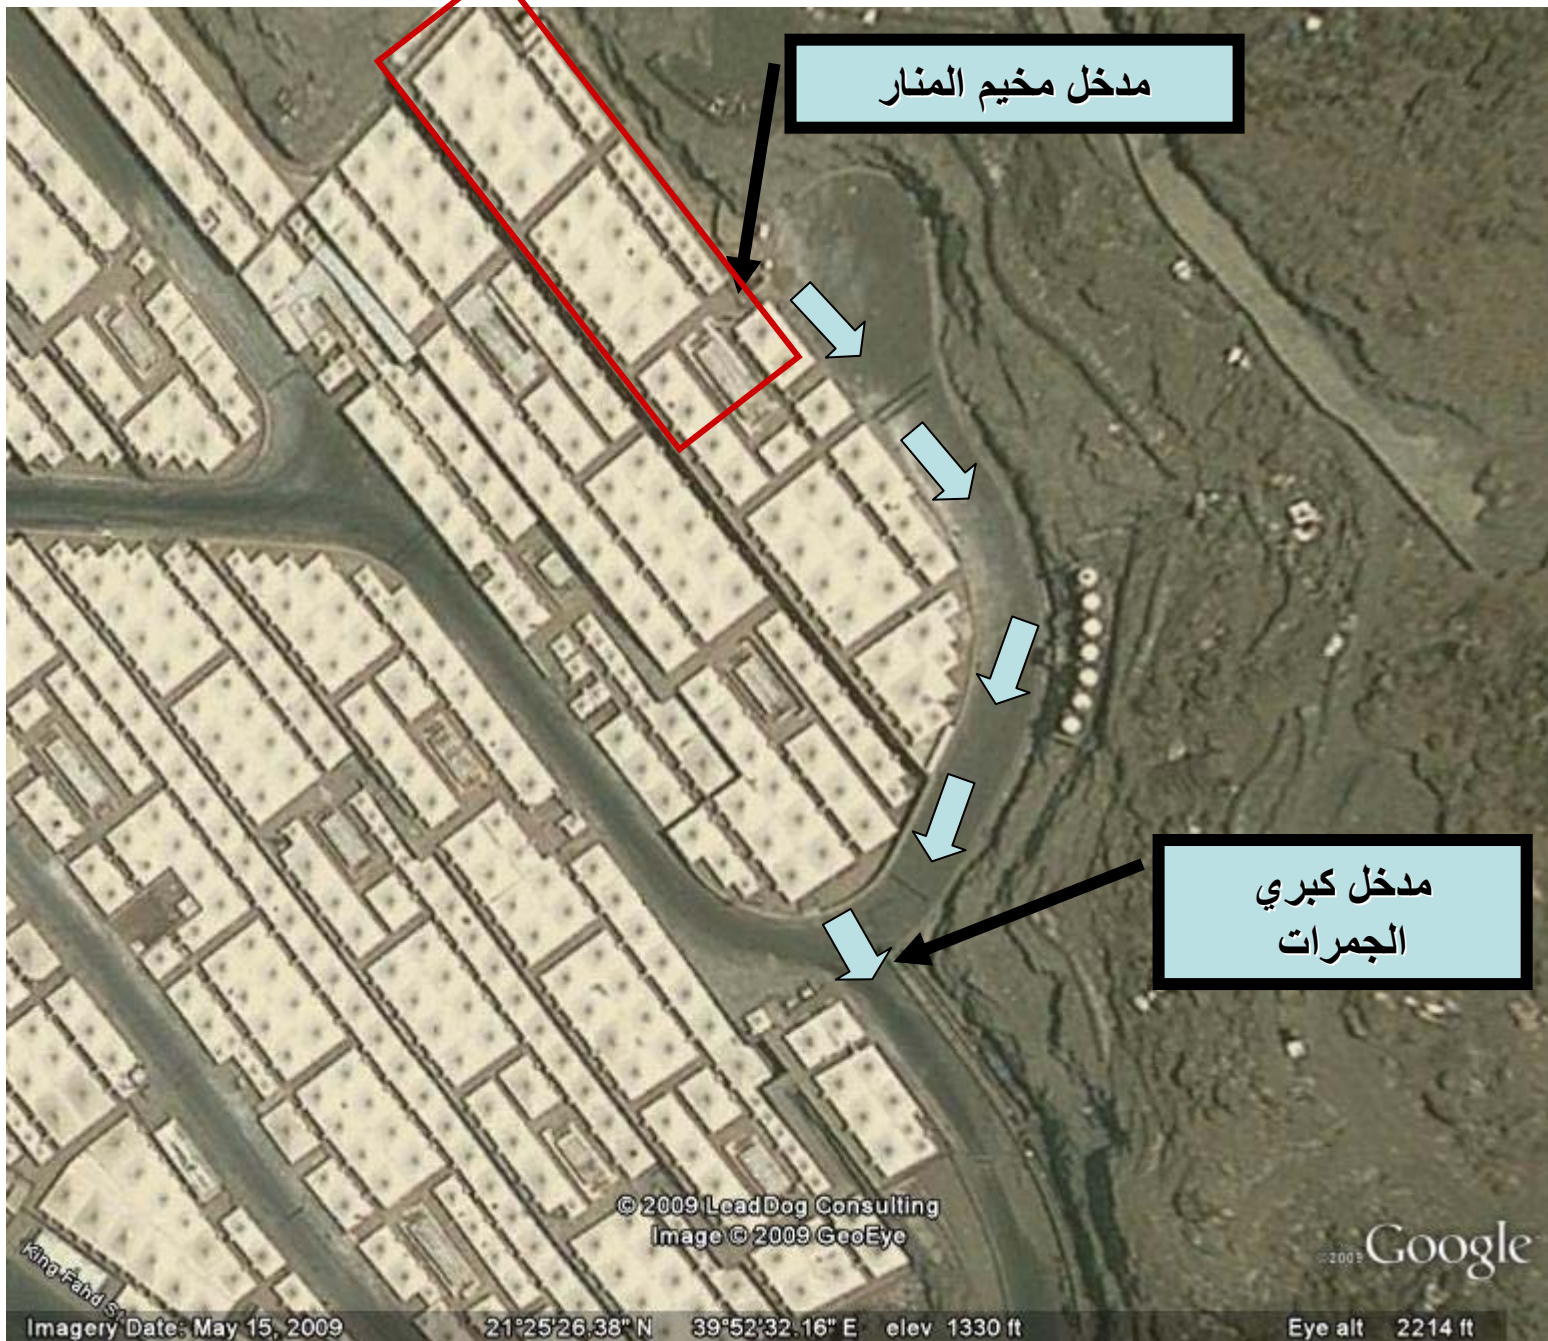

مخيم المنار

مداخل كبري
الجمرات

جمرة العقبة

الجمرة الوسطى

الجمرة الصغرى

مدخل مخيم المنار

مدخل كبري
الجمرات

© 2009 LeadDog Consulting
Image © 2009 GeoEye

© 2009 Google

King Fahd St

Imagery Date: May 15, 2009

21°25'26.38" N 39°52'32.16" E elev 1330 ft

Eye alt 2214 ft